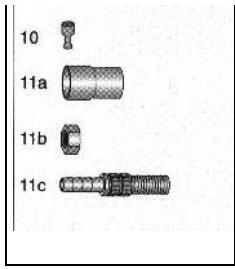

MIG POLTIN SP-36

MOD.	LENGHT MT	TENSION CLASS	POWER AT 60% CO2 - MIX	COOLING
BZ40.3	3.0	L	500 A - 420 A	AIR
BZ40.4	4.0		500 A - 420 A	
BZ40.5	5.0		500 A - 420 A	

Tuote	Tilaus No:	Osa
	02.00.36.3	Täydellinen poltin 36 pit. 3 m
	02.00.36.4	Täydellinen poltin 36 pit. 4 m
	02.00.36.5	Täydellinen poltin 36 pit. 5 m
	02.02.36CO	Kaasusuutin, kartio Ø 16 mm
	M8x30-0.8	Virtasuutin M8x30 Ø 0.8
	M8x30-1.0	Virtasuutin M8x30 Ø 1.0
	M8x30-1.2	Virtasuutin M8x30 Ø 1.2
	M8x30-1.4	Virtasuutin M8x30 Ø 1.4
	02.03.36.M8	Virtasuuttimen pidin M8
	02.05.36	Kaasunhajotin
	02.06.36	Kaula
	02.08.A.BZ	Kahva
	02.08.A.BZ.01	Ruuvisarja
	02.09.A.BZ	Kytkin
	02.144.BZ	Tukijousi + jousen istukka

Tuote	Tilaus No:	Osa
-------	------------	-----

9

VA.A22T.P	Liitin, naaras		
VA.B20.22	Holkki		
02.06.15.01	Mutteri		
VA.RC36E	Kaapelin sovitin		
01.244M	Kytkimen liitin		

02.04.T4	Langanjohdin Ø 1,5/4,5 0,6/0,9 langalle pit. 4,4 m		
02.04.P4	Langanjohdin Ø 2,0 /4,5 1,0/1,2 langalle pit. 4,4 m		
02.04.TG4	Langanjohdin Ø 2,5/4,5 1,2/1,6 langalle pit. 4,4 m		
02.04.P6	Langanjohdin Ø 2,5/4,5 1,2/1,6 langalle pit. 5,4 m		