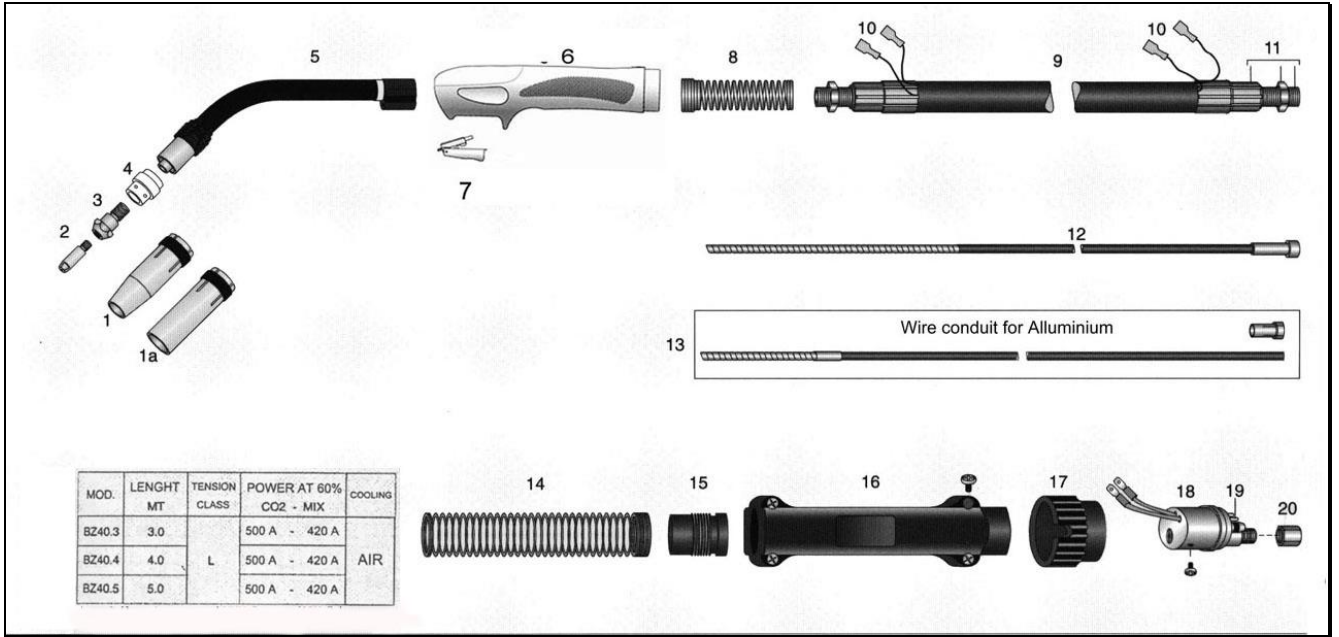

MIG POLTIN SP-36

MOD.	LENGHT MT	TENSION CLASS	POWER AT 60% CO2 - MIX	COOLING
BZ40.3	3.0	L	500 A - 420 A	AIR
BZ40.4	4.0		500 A - 420 A	
BZ40.5	5.0		500 A - 420 A	

Tuote	Tilaus No:	Osa
	02.00.36.3	Täydellinen poltin 36 pit. 3 m
	02.00.36.4	Täydellinen poltin 36 pit. 4 m
	02.00.36.5	Täydellinen poltin 36 pit. 5 m
	02.02.36CO	Kaasusuutin, kartio Ø 16 mm
	M8x30-0.8	Virtasuutin M8x30 Ø 0.8
	M8x30-1.0	Virtasuutin M8x30 Ø 1.0
	M8x30-1.2	Virtasuutin M8x30 Ø 1.2
	M8x30-1.4	Virtasuutin M8x30 Ø 1.4
	02.03.36.M8	Virtasuuttimen pidin M8
	02.05.36	Kaasunhajotin
	02.06.36	Kaula
	02.08.A.BZ	Kahva
	02.08.A.BZ.01	Ruuvisarja
	02.09.A.BZ	Kytkin
	02.144.BZ	Tukijousi + jousen istukka

Tuote	Tilaus No:	Osa
-------	------------	-----

9

VA.A22T.P	Liitin, naaras		
VA.B20.22	Holkki		
02.06.15.01	Mutteri		
VA.RC36E	Kaapelin sovitin		
01.244M	Kytkimen liitin		

02.04.T4	Langanjohdin Ø 1,5/4,5 0,6/0,9 langalle pit. 4,4 m		
02.04.P4	Langanjohdin Ø 2,0 /4,5 1,0/1,2 langalle pit. 4,4 m		
02.04.TG4	Langanjohdin Ø 2,5/4,5 1,2/1,6 langalle pit. 4,4 m		
02.04.P6	Langanjohdin Ø 2,5/4,5 1,2/1,6 langalle pit. 5,4 m		