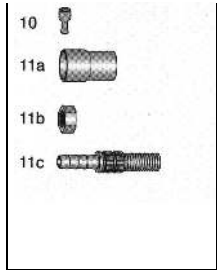

# MIG POLTIN SP-25

LENGHT MT	TENSION CLASS	POWER AT 60% CO2 - MIX	COOLING
3.0	L	230 A - 200 A	AIR
4.0		230 A - 200 A	
5.0		230 A - 200 A	

Tuote	Tilaus No:	Osa
-------	------------	-----

<b>02.00.25.3</b>	<b>Täydellinen poltin 25 pit. 3 m</b>	
<b>02.00.25.4</b>	<b>Täydellinen poltin 25 pit. 4 m</b>	
<b>02.00.25.5</b>	<b>Täydellinen poltin 25 pit. 5 m</b>	

<b>02.05.25</b>	<b>Virtasuuttimen pidin</b>	

<b>02.05.25.01</b>	<b>Jousi</b>	

<b>02.06.25</b>	<b>Kaula</b>	

<b>02.08.A.BZ</b>	<b>Kahva</b>	
<b>02.08.A.BZ.01</b>	<b>Ruuvisarja</b>	
<b>02.09.A.BZ</b>	<b>Kytkin</b>	

<b>02.144.BZ</b>	<b>Tukijousi + jousen istukka</b>	

Tuote	Tilaus No:	Osa
-------	------------	-----

<b>VA.A22T.P</b>	<b>Liitin, naaras</b>		
<b>VA.B18.18</b>	<b>Holkki</b>		
<b>02.06.15.01</b>	<b>Mutteri</b>		
<b>VA.RC15E</b>	<b>Kaapelin sovitin</b>		
<b>01.244M</b>	<b>Kytkimen liitin</b>		