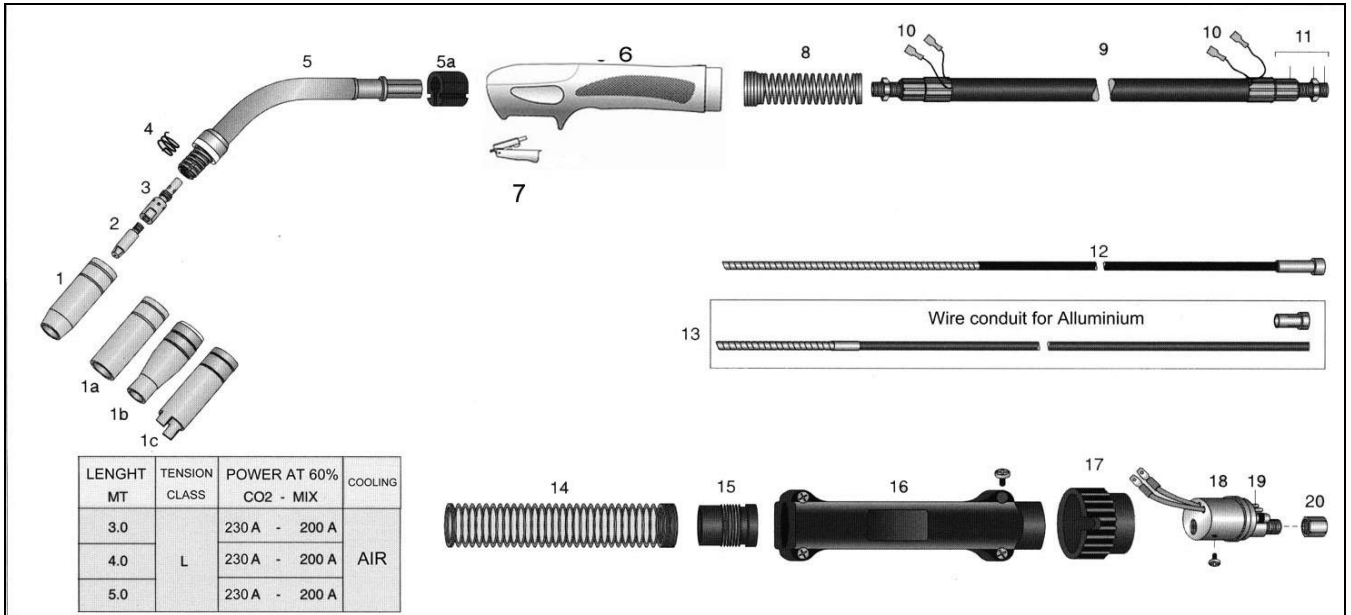

# MIG POLTIN SP-25

LENGHT MT	TENSION CLASS	POWER AT 60% CO2 - MIX	COOLING
3.0	L	230 A - 200 A	AIR
4.0		230 A - 200 A	
5.0		230 A - 200 A	

Tuote	Tilaus No:	Osa
-------	------------	-----

<b>02.00.25.3</b>	<b>Täydellinen poltin 25 pit. 3 m</b>	
<b>02.00.25.4</b>	<b>Täydellinen poltin 25 pit. 4 m</b>	
<b>02.00.25.5</b>	<b>Täydellinen poltin 25 pit. 5 m</b>	

<b>02.04.AL</b>	<b>Langanjohdin alumiinille pituus 4,5 m</b>		
<b>02.03.08</b>	<b>O-rengas</b>		

<b>02.30.01</b>	<b>Tukijousi</b>		
<b>02.30.02</b>	<b>Jousen istukka</b>		

<b>02.30.03</b>	<b>Muovisuojus</b>		
-----------------	--------------------	--	--