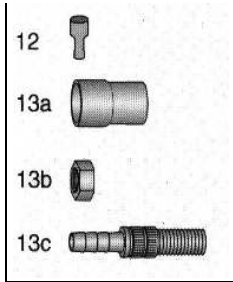

# MIG POLTIN SP-15

LENGHT MT	TENSION CLASS	POWER AT 60% CO2 - MIX	COOLING
3.0	L	180 A - 150 A	AIR
4.0		180 A - 150 A	
5.0		180 A - 150 A	

Tuote	Tilaus No:	Osa
	02.00.15.3	Täydellinen poltin 15 pit. 3 m
	02.00.15.4	Täydellinen poltin 15 pit. 4 m
	02.00.15.5	Täydellinen poltin 15 pit. 5 m
	02.02.15.ICO	Kaasusuutin, kartio
	M6x25-0.6	Virtasuutin M6x25 Ø 0,6 mm
	M6x25-0.8	Virtasuutin M6x25 Ø 0,8 mm
		Virtasuuttimen pidin M6
	02.05.15.01	Kaasusuuttimen lukitusjousi
	02.03.15	Suojaholkki
	02.06.15I	Kaula
		

Tuote	Tilaus No:	Osa
-------	------------	-----

02.08.A.BZ	Kahva	
02.08.A.BZ.01	Ruuvisarja	
02.09.A.BZ	Kytkin	

02.144.BZ	Tukijousi + jousen istukka	

--	--	--

VA.A22T.P	Liitin naaras	
VA.B18.18	Holkki	
02.06.15.01	Mutteri	
VA.RC15E	Kaapelin sovitin	
01.244M	Kytkimen liitin	

--	--	--

02.04.T4	Langanjohdin Ø 1,5/4,5 0,6/0,9 langalle pit. 4,5 m	
02.30.08	O-Rengas	

--	--	--

02.04.AL	Langan johdin alumiinille pit. 4,5 m	
----------	--------------------------------------	--

--	--	--