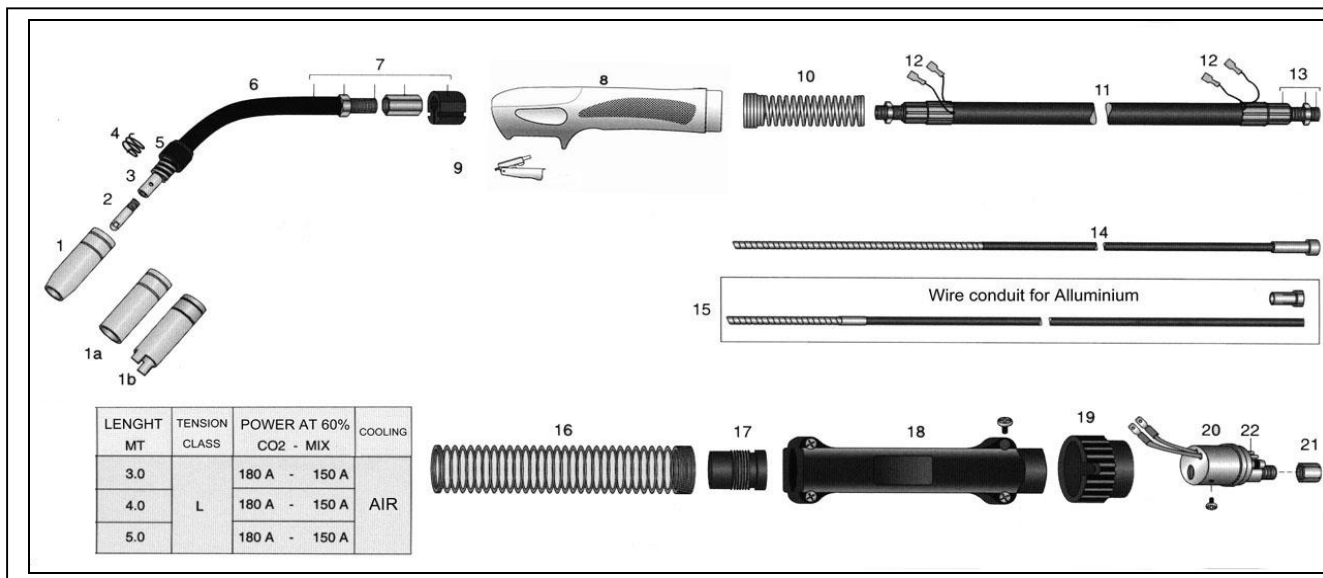

# MIG POLTIN SP-15

LENGHT MT	TENSION CLASS	POWER AT 60% CO2 - MIX	COOLING
3.0	L	180 A - 150 A	AIR
4.0		180 A - 150 A	
5.0		180 A - 150 A	

Tuote	Tilaus No:	Osa
	02.00.15.3	Täydellinen poltin 15 pit. 3 m
	02.00.15.4	Täydellinen poltin 15 pit. 4 m
	02.00.15.5	Täydellinen poltin 15 pit. 5 m
	02.02.15.ICO	Kaasusuutin, kartio
	M6x25-0.6	Virtasuutin M6x25 Ø 0,6 mm
	M6x25-0.8	Virtasuutin M6x25 Ø 0,8 mm
		Virtasuuttimen pidin M6
	02.05.15.01	Kaasusuuttimen lukitusjousi
	02.03.15	Suojaholkki
	02.06.15I	Kaula
		

Tuote	Tilaus No:	Osa
-------	------------	-----

02.08.A.BZ	Kahva	
02.08.A.BZ.01	Ruuvisarja	
02.09.A.BZ	Kytkin	

02.144.BZ	Tukijousi + jousen istukka	

--	--	--

VA.A22T.P	Liitin naaras	
VA.B18.18	Holkki	
02.06.15.01	Mutteri	
VA.RC15E	Kaapelin sovitin	
01.244M	Kytkimen liitin	

--	--	--

02.04.T4	Langanjohdin Ø 1,5/4,5 0,6/0,9 langalle pit. 4,5 m	
02.30.08	O-Rengas	

--	--	--

02.04.AL	Langan johdin alumiinille pit. 4,5 m	
----------	--------------------------------------	--

--	--	--